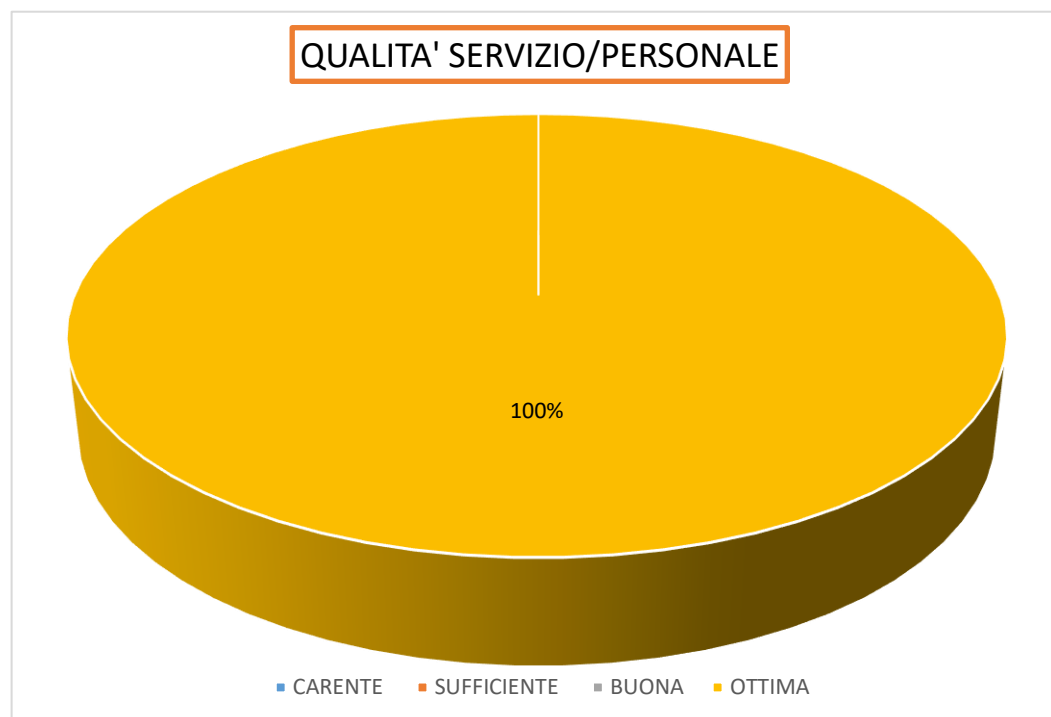

CUCINA CASTELVECCHIO

Gli utenti che hanno usufruito del servizio di " GENITORI A PRANZO" nei refettori serviti da questa cucina sono stati 22.

CUCINA LARGO GHIGLIA

Gli utenti che hanno usufruito del servizio di " GENITORI A PRANZO" nei refettori INTERNI serviti da questa cucina sono stati 6.

REFETTORIO VIA DIETRO IL MONASTERO

Gli utenti che hanno usufruito del servizio di " GENITORI A PRANZO" in questo refettorio che riceve i pasti dalla cucina di Largo Ghiglia sono stati 24.

REFETTORIO VIALE EUROPA

Gli utenti che hanno usufruito del servizio di " GENITORI A PRANZO" in questo refettorio che riceve i pasti dalla cucina di Largo Ghiglia sono stati 5.

REFETTORIO VIA ARMELIO

Gli utenti che hanno usufruito del servizio di " GENITORI A PRANZO" in questo refettorio che riceve i pasti dalla cucina di Via Argine Destro sono stati 1.

Nelle cucine / refettori di : PIANI , CARAMAGNA , ARGINE DESTRO , PIEMONTE , BORGIO SAN MORO E NOVARO nessun genitore ha usufruito del servizio .

SI TRASMETTE GRAFICO RIASSUNTIVO RIGUARDANTE LA QUALITA' DEL CIBO E DEL SERVIZIO FORNITO DALLA SOCIETA'.