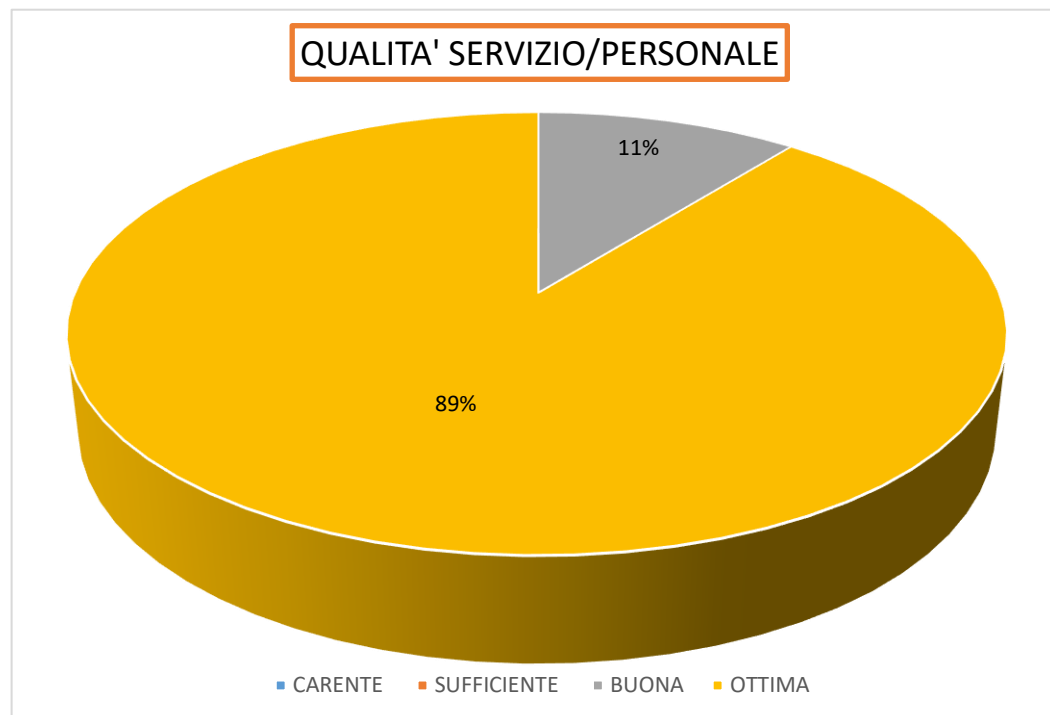

CUCINA PIAZZA MAMELI

Gli utenti che hanno usufruito del servizio di " GENITORI A PRANZO" nei refettori serviti da questa cucina sono stati 4.

CUCINA PRINO

Gli utenti che hanno usufruito del servizio di " GENITORI A PRANZO" nei refettori serviti da questa cucina sono stati 29.

CUCINA VIA GIBELLI

Gli utenti che hanno usufruito del servizio di " GENITORI A PRANZO" nei refettori serviti da questa cucina sono stati 12.

CUCINA PIAZZA CALVI

Gli utenti che hanno usufruito del servizio di " GENITORI A PRANZO" nei refettori serviti da questa cucina sono stati 9.