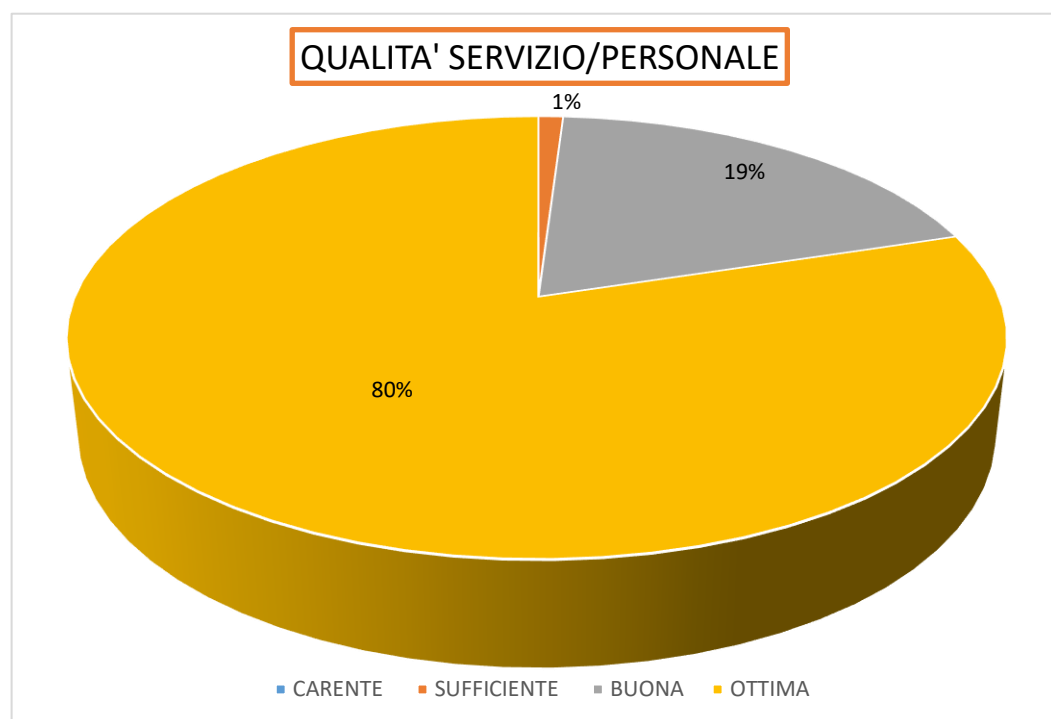

CUCINA VIA GIBELLI

Gli utenti che hanno usufruito del servizio di " GENITORI A PRANZO" nei refettori serviti da questa cucina sono stati 12.

CUCINA PIAZZA CALVI

Gli utenti che hanno usufruito del servizio di " GENITORI A PRANZO" nei refettori serviti da questa cucina sono stati 9.

CUCINA CASTELVECCHIO

Gli utenti che hanno usufruito del servizio di " GENITORI A PRANZO" nei refettori serviti da questa cucina sono stati 22.

CUCINA LARGO GHIGLIA

Gli utenti che hanno usufruito del servizio di " GENITORI A PRANZO" nei refettori INTERNI serviti da questa cucina sono stati 6.

REFETTORIO VIA DIETRO IL MONASTERO

Gli utenti che hanno usufruito del servizio di " GENITORI A PRANZO" in questo refettorio che riceve i pasti dalla cucina di Largo Ghiglia sono stati 24.

REFETTORIO VIALE EUROPA