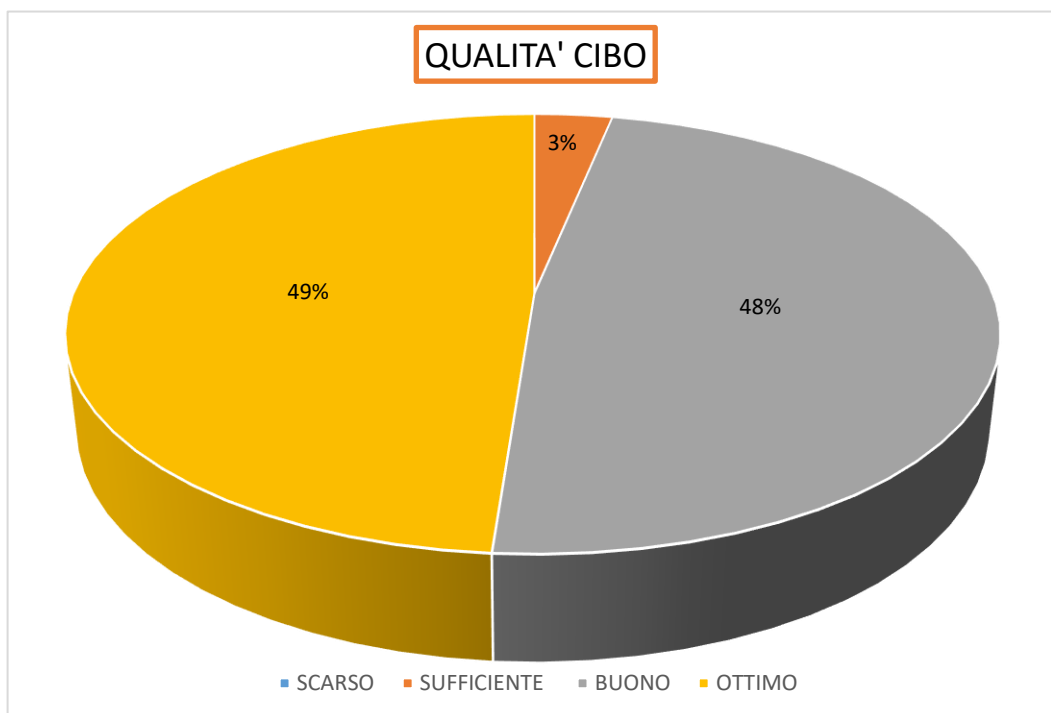

REFETTORIO VIA DIETRO IL MONASTERO

Gli utenti che hanno usufruito del servizio di " GENITORI A PRANZO" in questo refettorio che riceve i pasti dalla cucina di Largo Ghiglia sono stati 24.