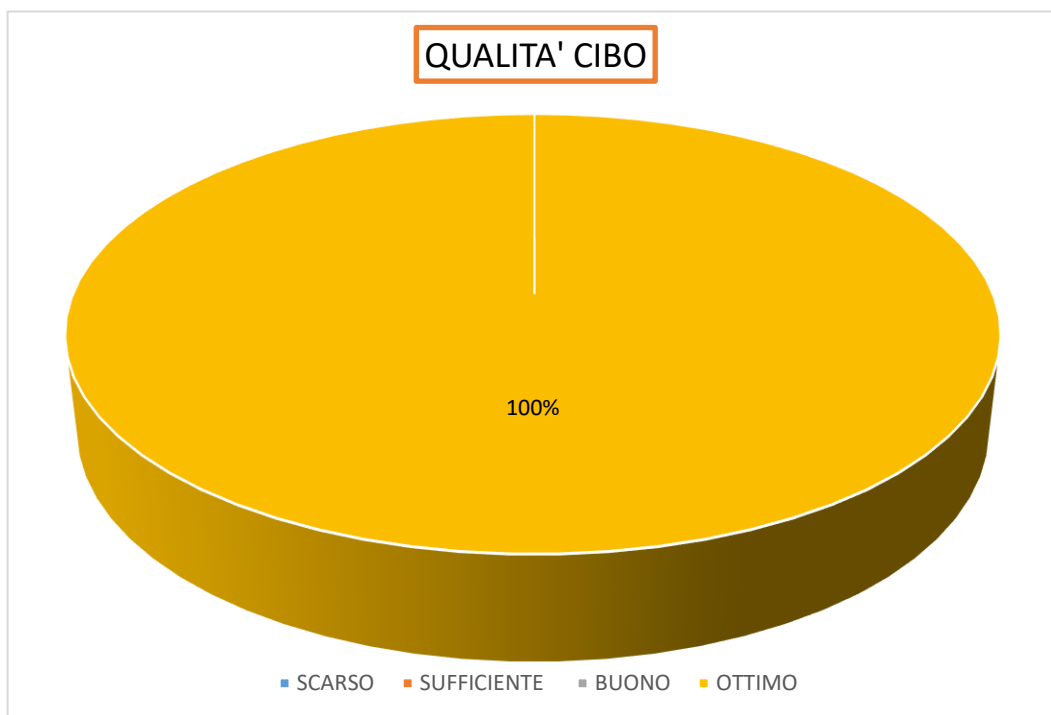

REFETTORIO VIA ARMELIO

Gli utenti che hanno usufruito del servizio di " GENITORI A PRANZO" in questo refettorio che riceve i pasti dalla cucina di Via Argine Destro sono stati 1.