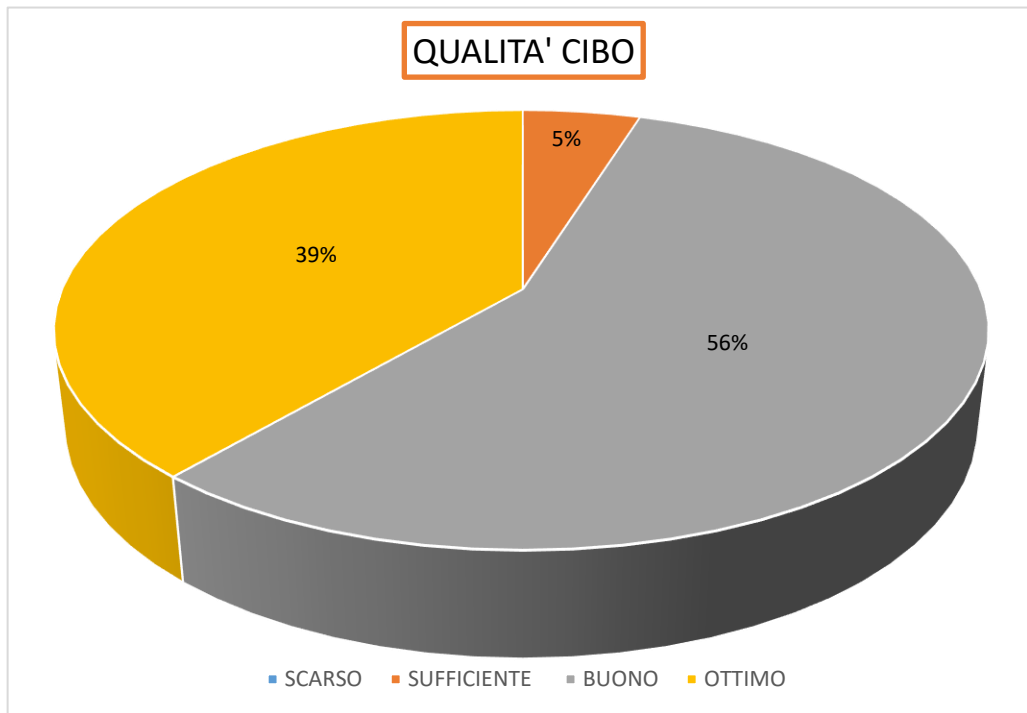

CUCINA VIA GIBELLI

Gli utenti che hanno usufruito del servizio di " GENITORI A PRANZO" nei refettori serviti da questa cucina sono stati 12.