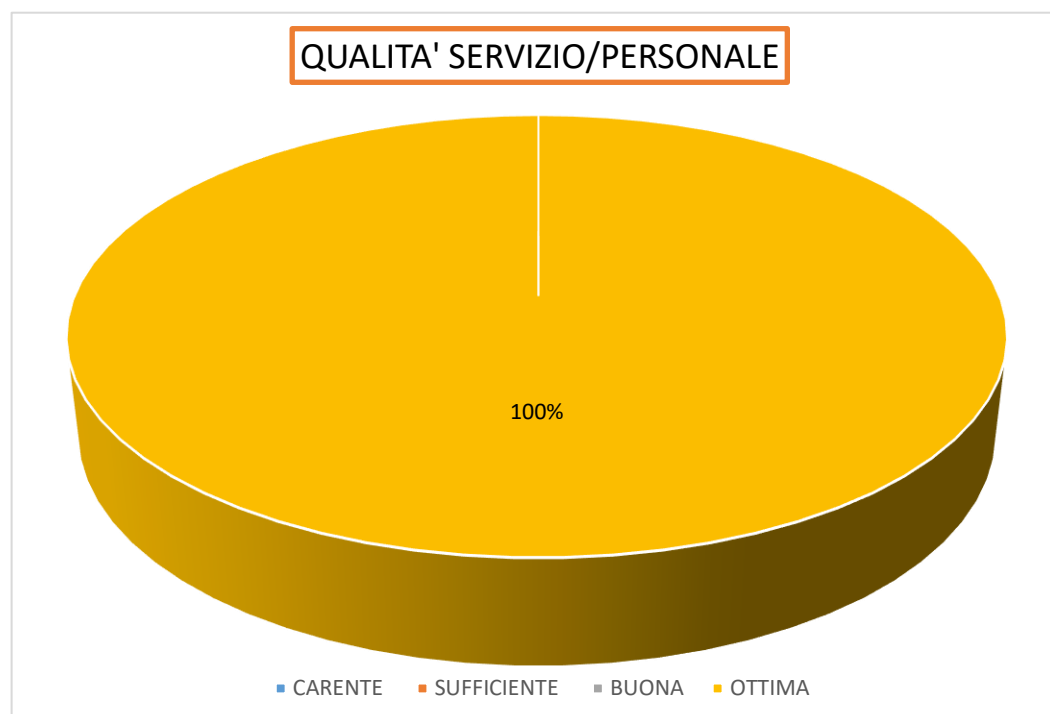

CUCINA PIAZZA ROMA

Gli utenti che hanno usufruito del servizio di " GENITORI A PRANZO" nei refettori serviti da questa cucina sono stati 4.

CUCINA VIA ULIVI

Gli utenti che hanno usufruito del servizio di " GENITORI A PRANZO" nei refettori serviti da questa cucina sono stati 3.

CUCINA PIAZZA MAMELI

Gli utenti che hanno usufruito del servizio di " GENITORI A PRANZO" nei refettori serviti da questa cucina sono stati 4.

CUCINA PRINO

Gli utenti che hanno usufruito del servizio di " GENITORI A PRANZO" nei refettori serviti da questa cucina sono stati 29.