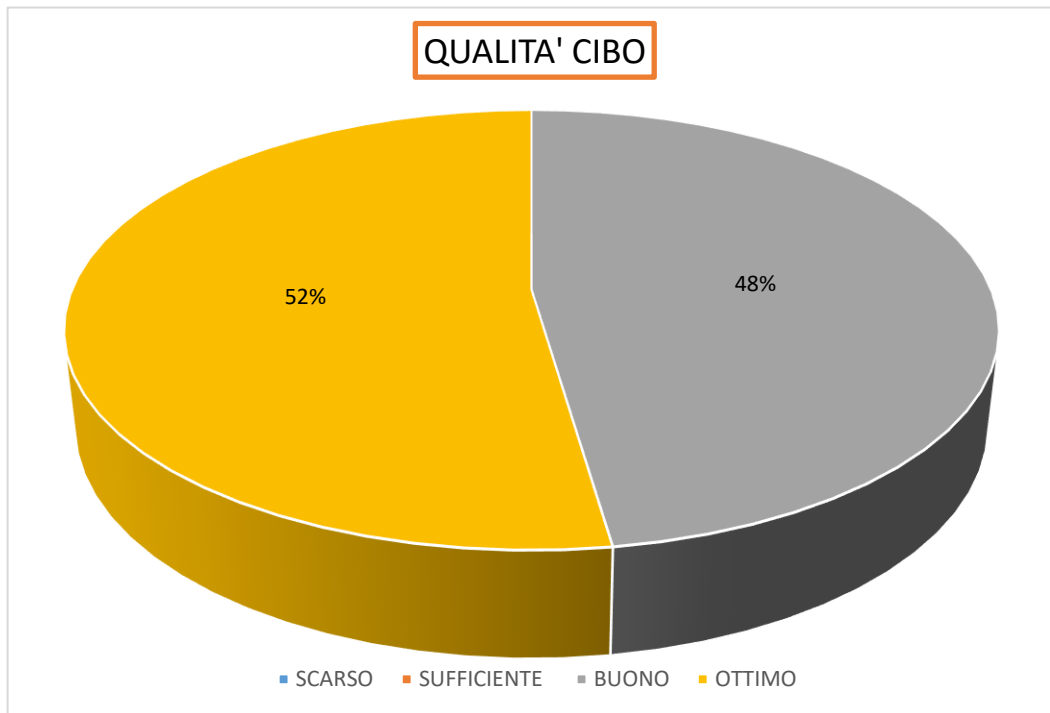

CUCINA PIAZZA CALVI

Gli utenti che hanno usufruito del servizio di " GENITORI A PRANZO" nei refettori serviti da questa cucina sono stati 9.