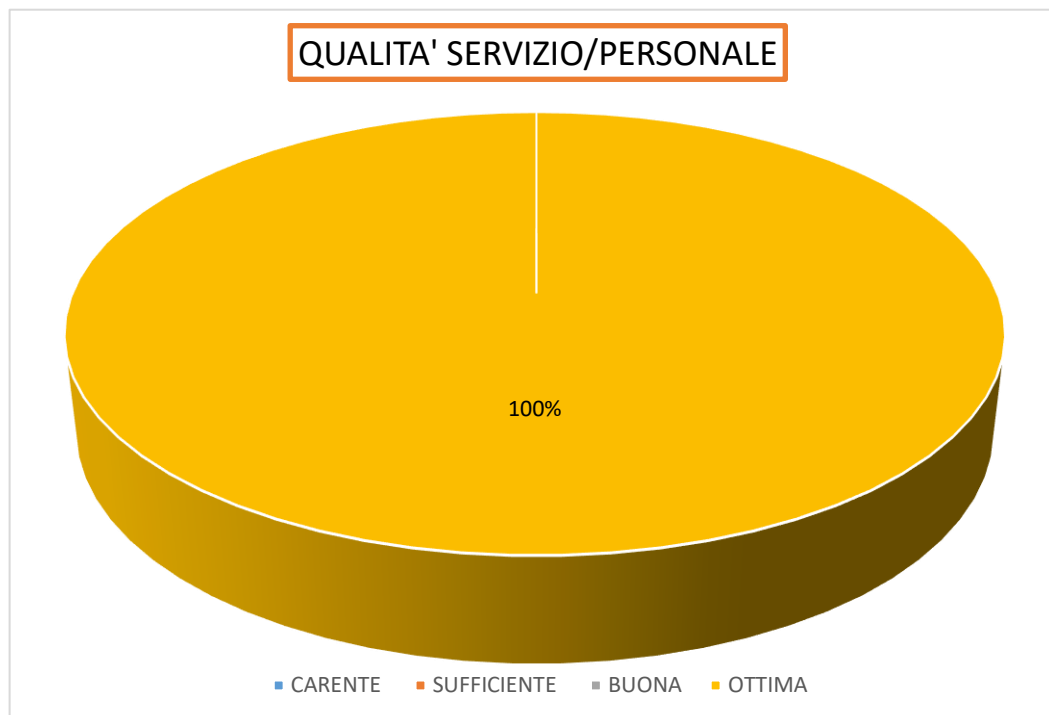

CUCINA VIA GIBELLI

Gli utenti che hanno usufruito del servizio di " GENITORI A PRANZO" nei refettori serviti da questa cucina sono stati 12.

CUCINA PIAZZA CALVI

Gli utenti che hanno usufruito del servizio di " GENITORI A PRANZO" nei refettori serviti da questa cucina sono stati 9.

CUCINA CASTELVECCHIO

Gli utenti che hanno usufruito del servizio di " GENITORI A PRANZO" nei refettori serviti da questa cucina sono stati 22.

CUCINA LARGO GHIGLIA

Gli utenti che hanno usufruito del servizio di " GENITORI A PRANZO" nei refettori INTERNI serviti da questa cucina sono stati 6.

REFETTORIO VIA DIETRO IL MONASTERO

Gli utenti che hanno usufruito del servizio di " GENITORI A PRANZO" in questo refettorio che riceve i pasti dalla cucina di Largo Ghiglia sono stati 24.

REFETTORIO VIALE EUROPA