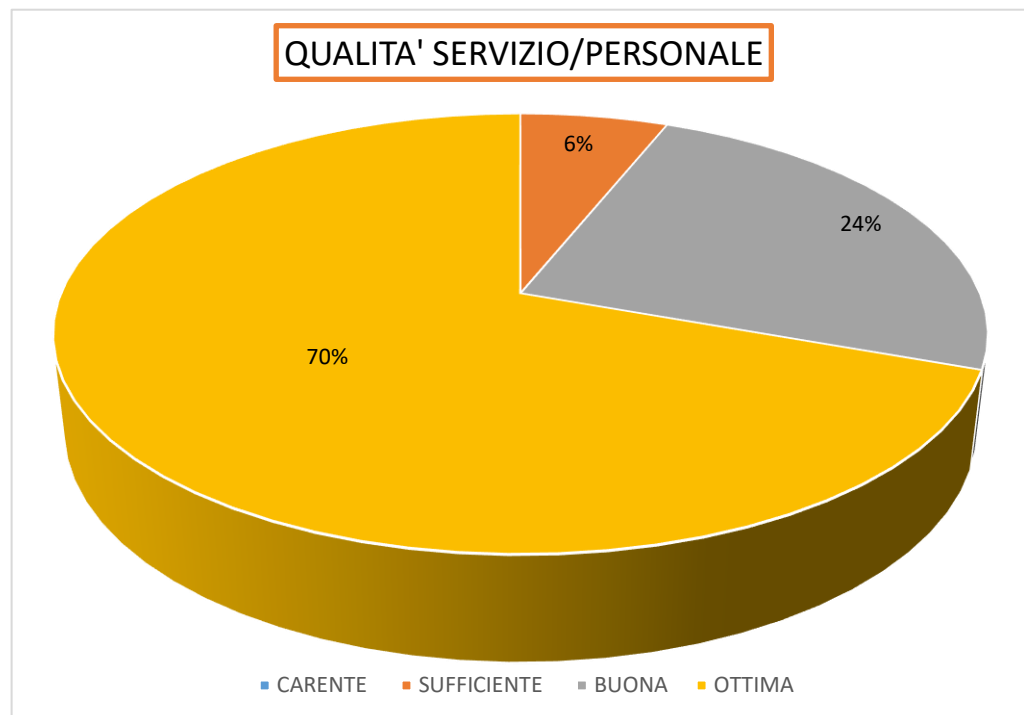

CUCINA PIAZZA MAMELI

Gli utenti che hanno usufruito del servizio di " GENITORI A PRANZO" nei refettori serviti da questa cucina sono stati 4.

CUCINA PRINO

Gli utenti che hanno usufruito del servizio di " GENITORI A PRANZO" nei refettori serviti da questa cucina sono stati 29.

CUCINA VIA GIBELLI

Gli utenti che hanno usufruito del servizio di " GENITORI A PRANZO" nei refettori serviti da questa cucina sono stati 12.

CUCINA PIAZZA CALVI

Gli utenti che hanno usufruito del servizio di " GENITORI A PRANZO" nei refettori serviti da questa cucina sono stati 9.

CUCINA CASTELVECCHIO

Gli utenti che hanno usufruito del servizio di " GENITORI A PRANZO" nei refettori serviti da questa cucina sono stati 22.

CUCINA LARGO GHIGLIA

Gli utenti che hanno usufruito del servizio di " GENITORI A PRANZO" nei refettori INTERNI serviti da questa cucina sono stati 6.