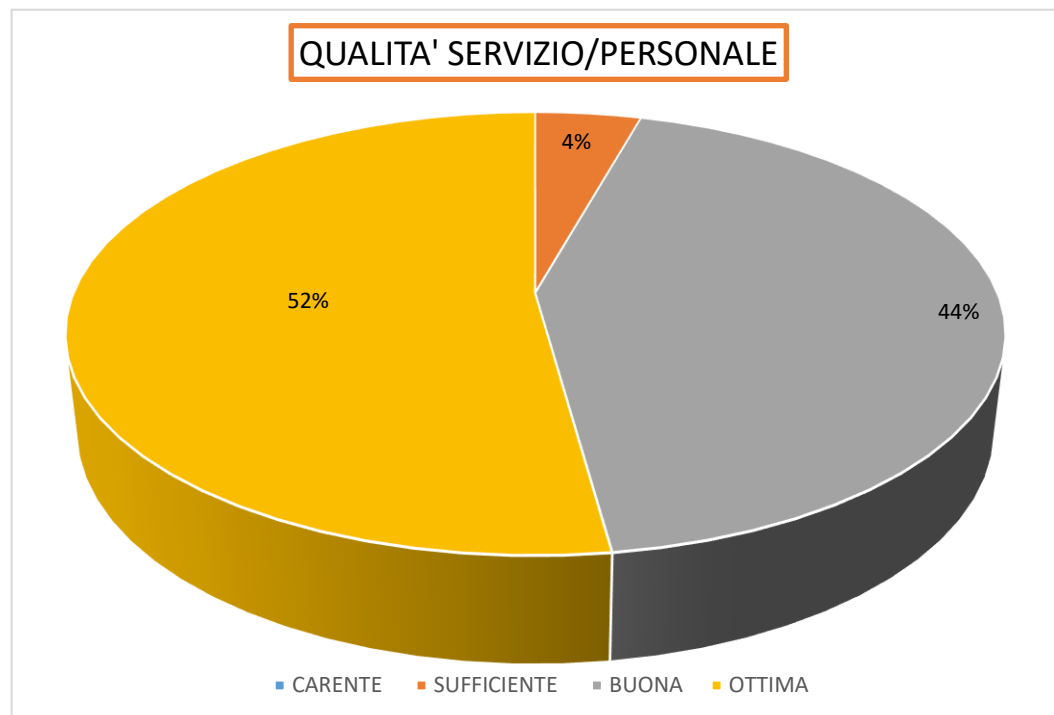

CUCINA PIAZZA MAMELI

Gli utenti che hanno usufruito del servizio di " GENITORI A PRANZO" nei refettori serviti da questa cucina sono stati 4.

CUCINA PRINO

Gli utenti che hanno usufruito del servizio di " GENITORI A PRANZO" nei refettori serviti da questa cucina sono stati 29.

CUCINA VIA GIBELLI

Gli utenti che hanno usufruito del servizio di " GENITORI A PRANZO" nei refettori serviti da questa cucina sono stati 12.

CUCINA PIAZZA CALVI

Gli utenti che hanno usufruito del servizio di " GENITORI A PRANZO" nei refettori serviti da questa cucina sono stati 9.

CUCINA CASTELVECCHIO

Gli utenti che hanno usufruito del servizio di " GENITORI A PRANZO" nei refettori serviti da questa cucina sono stati 22.

CUCINA LARGO GHIGLIA

Gli utenti che hanno usufruito del servizio di " GENITORI A PRANZO" nei refettori INTERNI serviti da questa cucina sono stati 6.