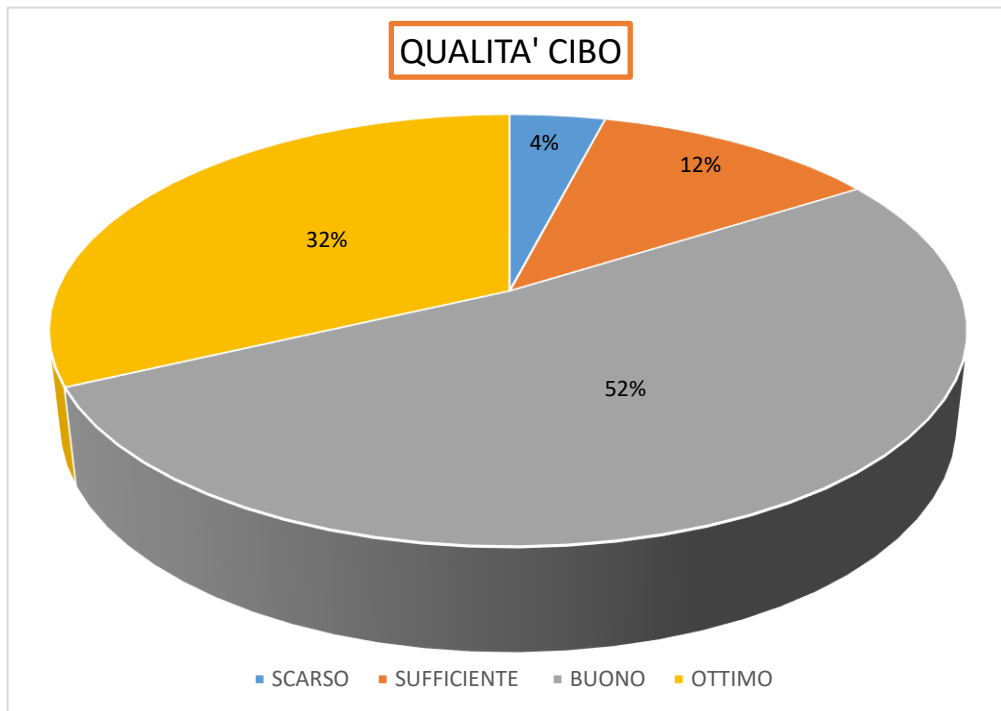

REFETTORIO VIALE EUROPA

Gli utenti che hanno usufruito del servizio di " GENITORI A PRANZO" in questo refettorio che riceve i pasti dalla cucina di Largo Ghiglia sono stati 5.