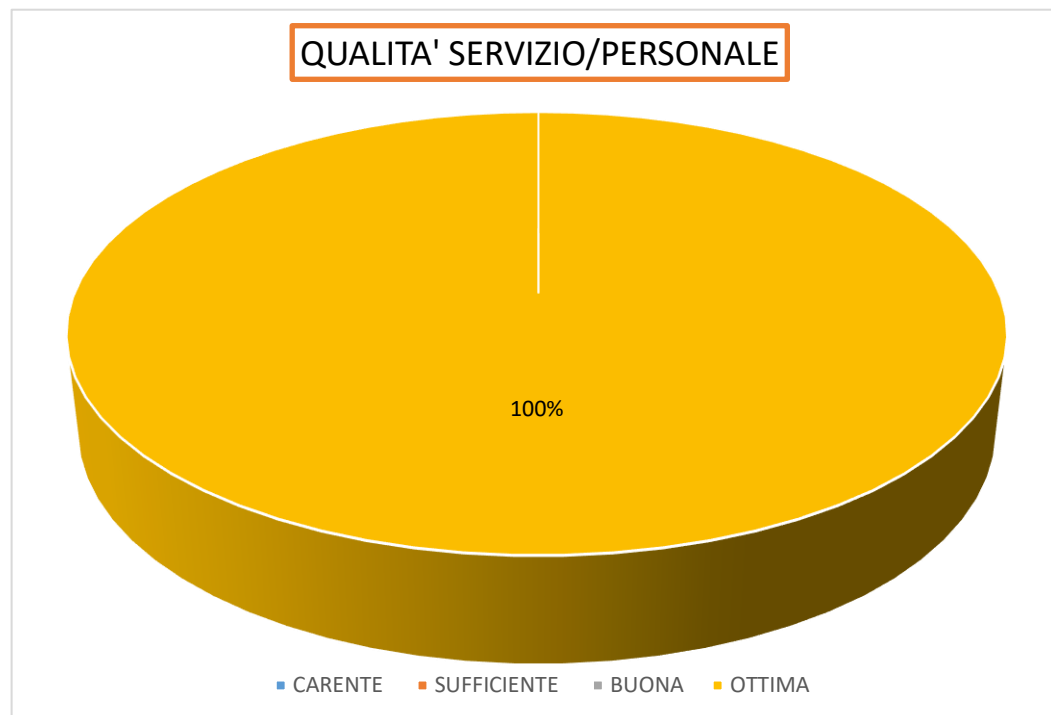

CUCINA PIAZZA ROMA

Gli utenti che hanno usufruito del servizio di " GENITORI A PRANZO" nei refettori serviti da questa cucina sono stati 4.

CUCINA VIA ULIVI

Gli utenti che hanno usufruito del servizio di " GENITORI A PRANZO" nei refettori serviti da questa cucina sono stati 3.

CUCINA PIAZZA MAMELI

Gli utenti che hanno usufruito del servizio di " GENITORI A PRANZO" nei refettori serviti da questa cucina sono stati 4.

CUCINA PRINO

Gli utenti che hanno usufruito del servizio di " GENITORI A PRANZO" nei refettori serviti da questa cucina sono stati 29.