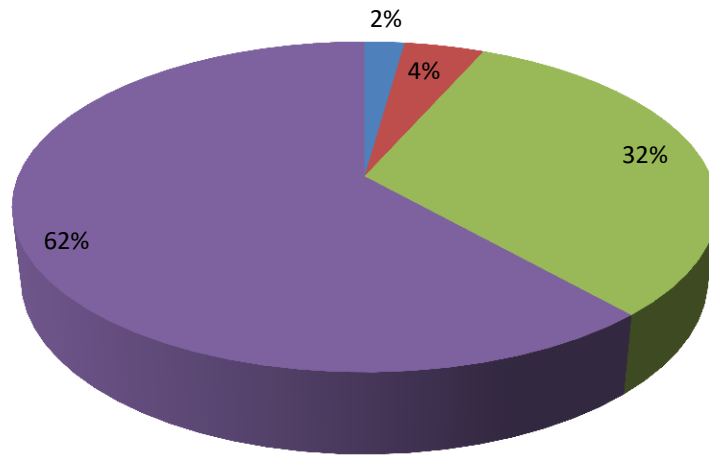

S.E.R.I.S. SRL UNIPERSONALE
GRAFICO GRADIMENTO GENITORI A PRANZO A/S 2016/2017

Materna Armelio

■ CARENTE ■ SUFFICIENTE ■ BUONO ■ OTTIMO

El. Caramagna

■ CARENTE ■ SUFFICIENTE ■ BUONO ■ OTTIMO

Castelvechio

■ CARENTE ■ SUFFICIENTE ■ BUONO ■ OTTIMO

Largo Ghiglia

■ CARENTE ■ SUFFICIENTE ■ BUONO ■ OTTIMO

Via Gibelli

■ CARENTE ■ SUFFICIENTE ■ BUONO ■ OTTIMO

Materna Arcobaleno

■ CARENTE ■ SUFFICIENTE ■ BUONO ■ OTTIMO

Medie Novaro

■ CARENTE ■ SUFFICIENTE ■ BUONO ■ OTTIMO