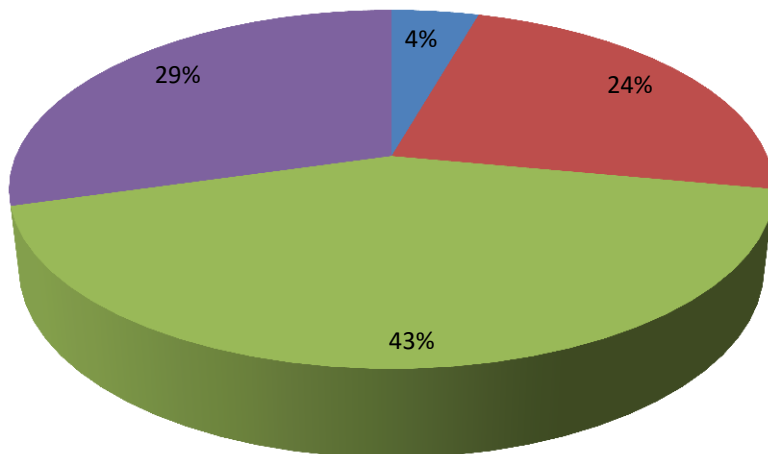

S.E.R.I.S. SRL UNIPERSONALE
GRAFICO GRADIMENTO GENITORI A PRANZO A/S 2016/2017

Materna Armelio

■ CARENTE ■ SUFFICIENTE ■ BUONO ■ OTTIMO

El. Caramagna

■ CARENTE ■ SUFFICIENTE ■ BUONO ■ OTTIMO

Castelvechio

■ CARENTE ■ SUFFICIENTE ■ BUONO ■ OTTIMO

Largo Ghiglia

■ CARENTE ■ SUFFICIENTE ■ BUONO ■ OTTIMO

Via Gibelli

■ CARENTE ■ SUFFICIENTE ■ BUONO ■ OTTIMO

Materna Arcobaleno

■ CARENTE ■ SUFFICIENTE ■ BUONO ■ OTTIMO

Medie Novaro

■ CARENTE ■ SUFFICIENTE ■ BUONO ■ OTTIMO