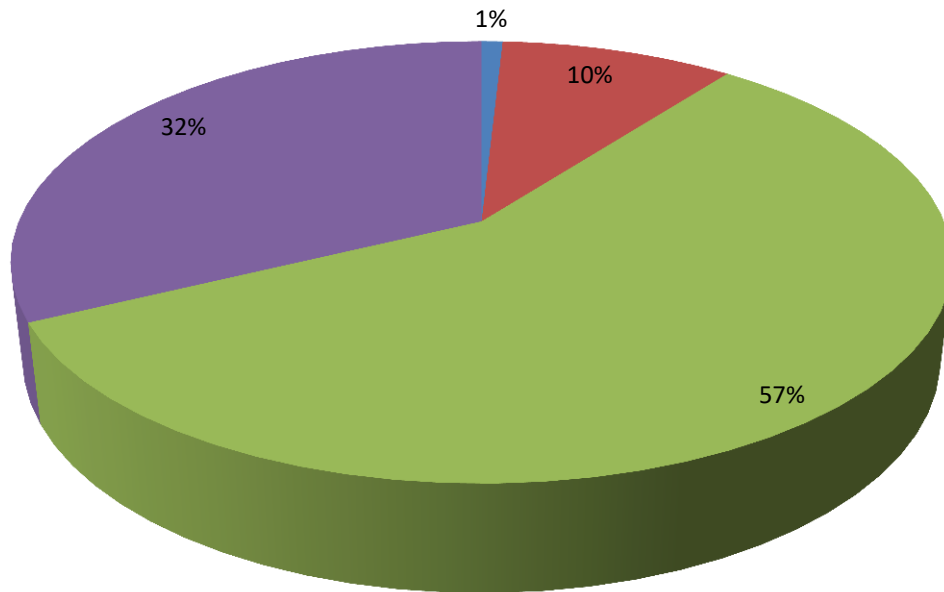

S.E.R.I.S. SRL UNIPERSONALE
GRAFICO GRADIMENTO GENITORI A PRANZO A/S 2016/2017

Materna Armelio

■ CARENTE ■ SUFFICIENTE ■ BUONO ■ OTTIMO

El. Caramagna

■ CARENTE ■ SUFFICIENTE ■ BUONO ■ OTTIMO

Castelvechio

■ CARENTE ■ SUFFICIENTE ■ BUONO ■ OTTIMO

Largo Ghiglia

■ CARENTE ■ SUFFICIENTE ■ BUONO ■ OTTIMO

Via Gibelli

■ CARENTE ■ SUFFICIENTE ■ BUONO ■ OTTIMO

Materna Arcobaleno

■ CARENTE ■ SUFFICIENTE ■ BUONO ■ OTTIMO

Medie Novaro

■ CARENTE ■ SUFFICIENTE ■ BUONO ■ OTTIMO