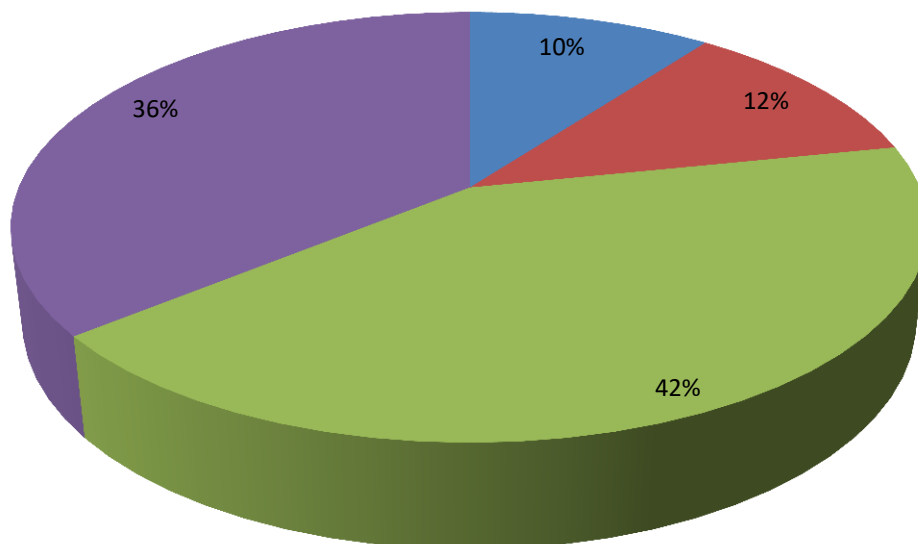

S.E.R.I.S. SRL UNIPERSONALE
GRAFICO GRADIMENTO GENITORI A PRANZO A/S 2016/2017

Materna Armelio

■ CARENTE ■ SUFFICIENTE ■ BUONO ■ OTTIMO

El. Caramagna

■ CARENTE ■ SUFFICIENTE ■ BUONO ■ OTTIMO

Castelvechio

■ CARENTE ■ SUFFICIENTE ■ BUONO ■ OTTIMO

Largo Ghiglia

■ CARENTE ■ SUFFICIENTE ■ BUONO ■ OTTIMO

Via Gibelli

■ CARENTE ■ SUFFICIENTE ■ BUONO ■ OTTIMO

Materna Arcobaleno

■ CARENTE ■ SUFFICIENTE ■ BUONO ■ OTTIMO

Medie Novaro

■ CARENTE ■ SUFFICIENTE ■ BUONO ■ OTTIMO