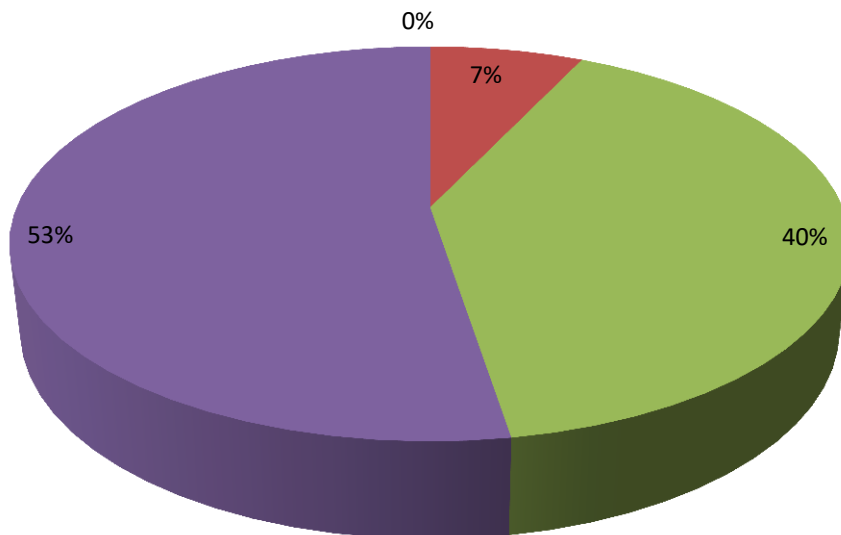

Largo Ghiglia

■ CARENTE ■ SUFFICIENTE ■ BUONO ■ OTTIMO

Via Gibelli

■ CARENTE ■ SUFFICIENTE ■ BUONO ■ OTTIMO

Materna Arcobaleno

■ CARENTE ■ SUFFICIENTE ■ BUONO ■ OTTIMO

Medie Novaro

■ CARENTE ■ SUFFICIENTE ■ BUONO ■ OTTIMO

Piazza Calvi

■ CARENTE ■ SUFFICIENTE ■ BUONO ■ OTTIMO

Piazza Mameli

■ CARENTE ■ SUFFICIENTE ■ BUONO ■ OTTIMO

Piazza Roma

■ CARENTE ■ SUFFICIENTE ■ BUONO ■ OTTIMO

Materna Prino

■ CARENTE ■ SUFFICIENTE ■ BUONO ■ OTTIMO

Vecchia Piemonte

■ CARENTE ■ SUFFICIENTE ■ BUONO ■ OTTIMO

Via Degli Ulivi

■ CARENTE ■ SUFFICIENTE ■ BUONO ■ OTTIMO

Viale Europa

■ CARENTE ■ SUFFICIENTE ■ BUONO ■ OTTIMO

NESSUN GENITORE HA PRANZATO NEI REFETTORI DI VIA ARGINE DESTRO, BORGO S. MORO E PIANI.