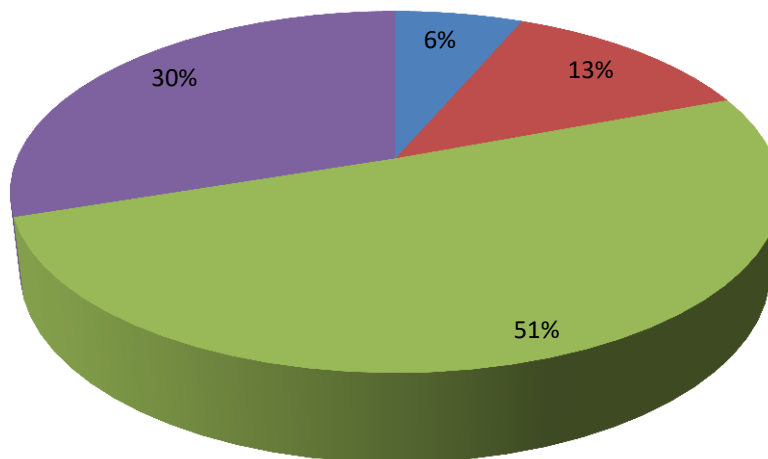

Piazza Calvi

■ CARENTE ■ SUFFICIENTE ■ BUONO ■ OTTIMO

Piazza Mameli

■ CARENTE ■ SUFFICIENTE ■ BUONO ■ OTTIMO

Piazza Roma

■ CARENTE ■ SUFFICIENTE ■ BUONO ■ OTTIMO

Materna Prino

■ CARENTE ■ SUFFICIENTE ■ BUONO ■ OTTIMO

Vecchia Piemonte

■ CARENTE ■ SUFFICIENTE ■ BUONO ■ OTTIMO

Via Degli Ulivi

■ CARENTE ■ SUFFICIENTE ■ BUONO ■ OTTIMO

Viale Europa

■ CARENTE ■ SUFFICIENTE ■ BUONO ■ OTTIMO

NESSUN GENITORE HA PRANZATO NEI REFETTORI DI VIA ARGINE DESTRO, BORGO S. MORO E PIANI.