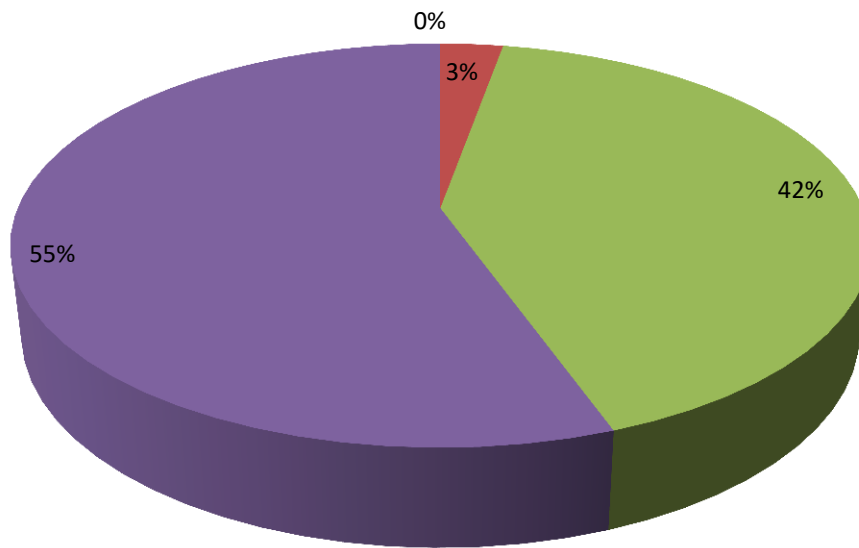

Piazza Calvi

■ CARENTE ■ SUFFICIENTE ■ BUONO ■ OTTIMO

Piazza Mameli

■ CARENTE ■ SUFFICIENTE ■ BUONO ■ OTTIMO

Piazza Roma

■ CARENTE ■ SUFFICIENTE ■ BUONO ■ OTTIMO

Materna Prino

■ CARENTE ■ SUFFICIENTE ■ BUONO ■ OTTIMO

Vecchia Piemonte

■ CARENTE ■ SUFFICIENTE ■ BUONO ■ OTTIMO

Via Degli Ulivi

■ CARENTE ■ SUFFICIENTE ■ BUONO ■ OTTIMO

Viale Europa

■ CARENTE ■ SUFFICIENTE ■ BUONO ■ OTTIMO

NESSUN GENITORE HA PRANZATO NEI REFETTORI DI VIA ARGINE DESTRO, BORGO S. MORO E PIANI.