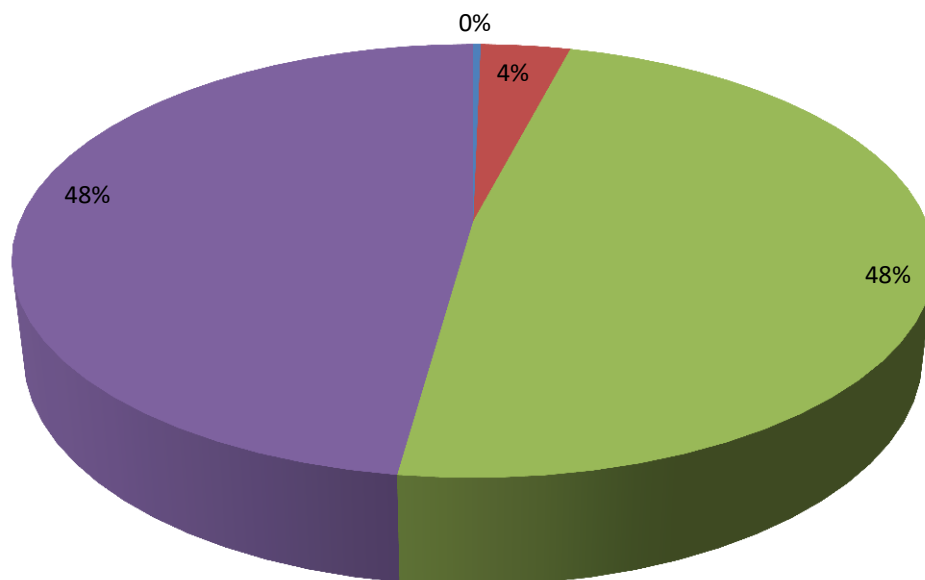

S.E.R.I.S. SRL UNIPERSONALE
GRAFICO GRADIMENTO GENITORI A PRANZO A/S 2016/2017

Materna Armelio

■ CARENTE ■ SUFFICIENTE ■ BUONO ■ OTTIMO

El. Caramagna

■ CARENTE ■ SUFFICIENTE ■ BUONO ■ OTTIMO

Castelvechio

■ CARENTE ■ SUFFICIENTE ■ BUONO ■ OTTIMO

Largo Ghiglia

■ CARENTE ■ SUFFICIENTE ■ BUONO ■ OTTIMO

Via Gibelli

■ CARENTE ■ SUFFICIENTE ■ BUONO ■ OTTIMO

Materna Arcobaleno

■ CARENTE ■ SUFFICIENTE ■ BUONO ■ OTTIMO

Medie Novaro

■ CARENTE ■ SUFFICIENTE ■ BUONO ■ OTTIMO