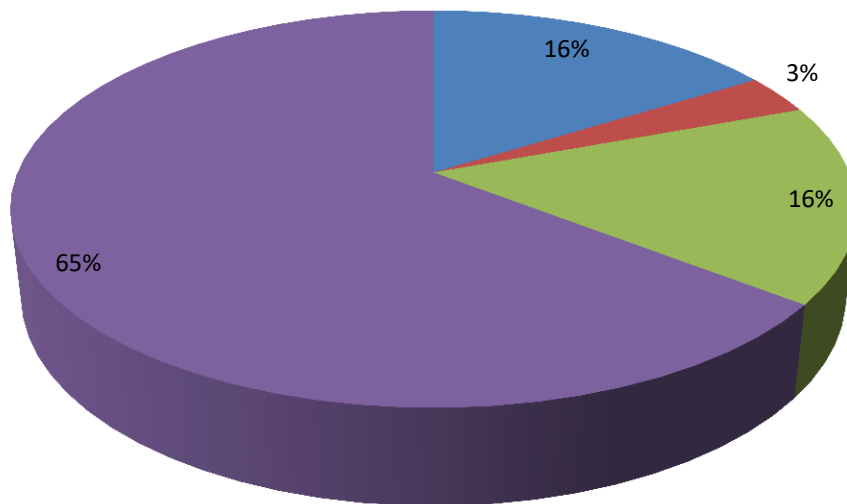

Piazza Calvi

■ CARENTE ■ SUFFICIENTE ■ BUONO ■ OTTIMO

Piazza Mameli

■ CARENTE ■ SUFFICIENTE ■ BUONO ■ OTTIMO

Piazza Roma

■ CARENTE ■ SUFFICIENTE ■ BUONO ■ OTTIMO

Materna Prino

■ CARENTE ■ SUFFICIENTE ■ BUONO ■ OTTIMO

Vecchia Piemonte

■ CARENTE ■ SUFFICIENTE ■ BUONO ■ OTTIMO

Via Degli Ulivi

■ CARENTE ■ SUFFICIENTE ■ BUONO ■ OTTIMO

Viale Europa

■ CARENTE ■ SUFFICIENTE ■ BUONO ■ OTTIMO

NESSUN GENITORE HA PRANZATO NEI REFETTORI DI VIA ARGINE DESTRO, BORGO S. MORO E PIANI.