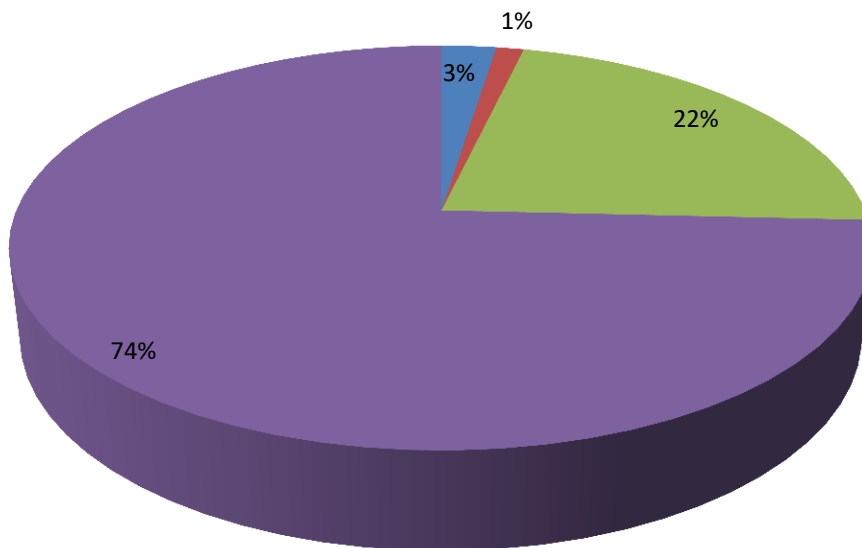

Largo Ghiglia

■ CARENTE ■ SUFFICIENTE ■ BUONO ■ OTTIMO

Via Gibelli

■ CARENTE ■ SUFFICIENTE ■ BUONO ■ OTTIMO

Materna Arcobaleno

■ CARENTE ■ SUFFICIENTE ■ BUONO ■ OTTIMO

Medie Novaro

■ CARENTE ■ SUFFICIENTE ■ BUONO ■ OTTIMO

Piazza Calvi

■ CARENTE ■ SUFFICIENTE ■ BUONO ■ OTTIMO

Piazza Mameli

■ CARENTE ■ SUFFICIENTE ■ BUONO ■ OTTIMO

Piazza Roma

■ CARENTE ■ SUFFICIENTE ■ BUONO ■ OTTIMO

Materna Prino

■ CARENTE ■ SUFFICIENTE ■ BUONO ■ OTTIMO

Vecchia Piemonte

■ CARENTE ■ SUFFICIENTE ■ BUONO ■ OTTIMO

Via Degli Ulivi

■ CARENTE ■ SUFFICIENTE ■ BUONO ■ OTTIMO

Viale Europa

■ CARENTE ■ SUFFICIENTE ■ BUONO ■ OTTIMO

NESSUN GENITORE HA PRANZATO NEI REFETTORI DI VIA ARGINE DESTRO, BORGO S. MORO E PIANI.