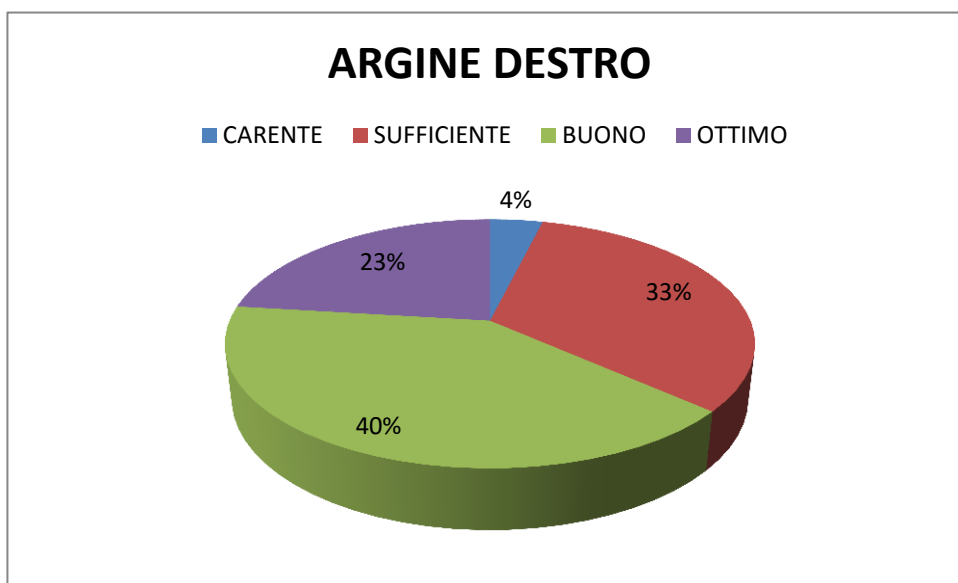

## GRAFICI GRADIMENTO GENITORI A PRANZO A.S. 2015/2016

## CASTELVECCHIO

■ CARENTE ■ SUFFICIENTE ■ BUONO ■ OTTIMO