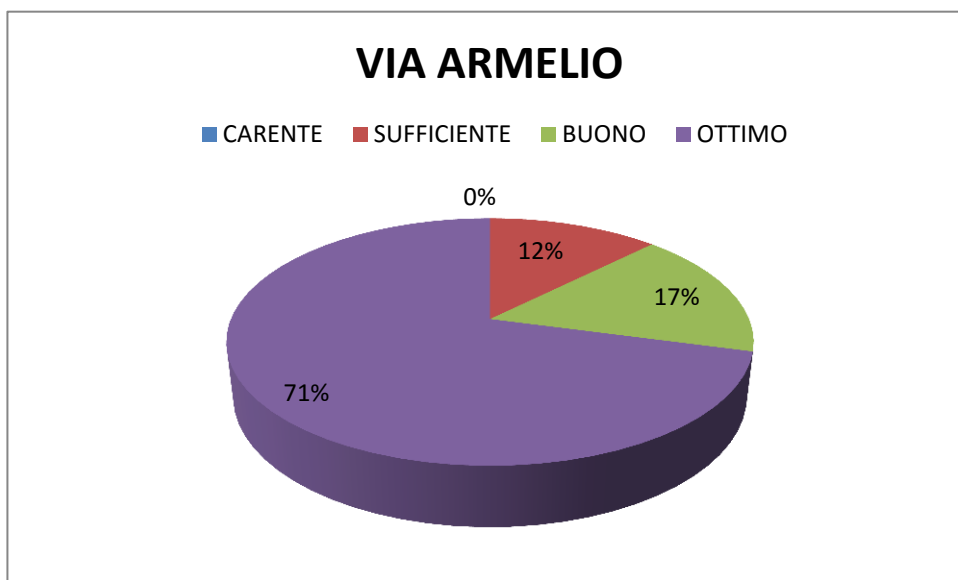

## GRAFICI GRADIMENTO GENITORI A PRANZO A.S. 2015/2016

## CASTELVECCHIO

■ CARENTE ■ SUFFICIENTE ■ BUONO ■ OTTIMO