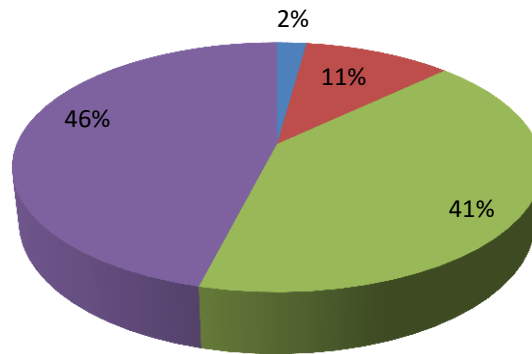

## GRAFICI GRADIMENTO GENITORI A PRANZO A.S. 2015/2016

## CASTELVECCHIO

■ CARENTE ■ SUFFICIENTE ■ BUONO ■ OTTIMO